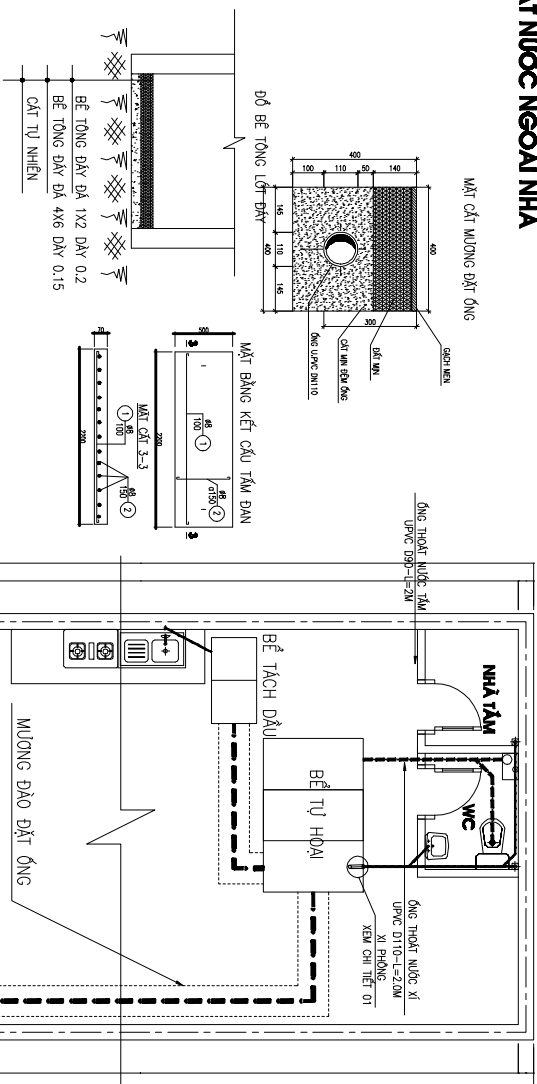

TRÌNH TỰ VÀ CÁCH THỨC THỰC HIỆN

1. **BƯỚC 1:**
2. TIẾN HÀNH PHÁ ĐỒ NỀN NHÀ TẠI VỊ TRÍ NGẦY THẨM CỦA BỂ TỰ HOẠI, NGẦY THẨM CỦA BỂ THOÁT NƯỚC THẢI TẮM RỬA
   - ĐÀO MƯƠNG ĐẶT ống THOÁT NƯỚC KÍCH THƯỚC 0,4X0,4M

1. **BƯỚC 2:**
2. HƯT SẠCH VÀ VỆ SINH CÁC BỂ TỰ HOẠI, CÁC CHẤT THẢI ĐƯỢC HƯT SẠCH VÀ MANG ĐI XỬ LÝ
   - ĐỔ BÊ TÔNG LỚT DÀY NGẦY THẨM CỦA BỂ THẨM ĐỂ KHÔNG CHO NƯỚC THẢI TIẾP TỤC NGẦY XUỐNG ĐẤT. BÊ TÔNG ĐỔ ĐỂ LÀM 2 LỚP. LỚP 1 SỬ DỤNG ĐÁ 4X6 DÀY 0.15 LỚP 2 SỬ DỤNG ĐÁ 1X2 DÀY 0.2M.
   - LÀM VÂN KHUÔN ĐỔ BÊ TÔNG CHO LẮP DÂY CỦA BỂ THẨM ĐỂ TIỆN THEO ĐỔI KIỂM TRA CÙNG NHƯ NẠO VẾT KHI CÓ SỰ CỐ VỀ HỆ THỐNG THOÁT NƯỚC

1. **BƯỚC 3:**
2. XÂY DỰNG BỂ TÁCH DẦU MỞ TẠI KHU VỰC BẾP ĂN. BỂ TÁCH DẦU MỞ CÓ CẤU TẠO GIỚI 2 NGẦY. MỘT NGẦY CÓ NHIỆM VỤ GIỮ LẠI DẦU TỪ NƯỚC THẢI CỦA NHÀ BẾP LẠI TRONG BỂ. TẠI NGẦY NÀY CÓ LẮP ĐẶT ĐƯỜNG ống ĐỂ HƯT TOÀN BỘ DẦU ĂN MANG ĐI XỬ LÝ. NGẦY CÒN LẠI CÓ NHIỆM VỤ ĐƯA NƯỚC THẢI ĐẢ LOẠI BỎ DẦU DẪN RA NGẦY CỬI CỦA BỂ TỰ HOẠI. BỂ TÁCH DẦU CÓ THỂ THỰC HIỆN XÂY DỰNG HOẶC MUA NHỮNG MÔĐUN ĐƯỢC LẮP ĐẶT SẴN ĐƯỢC BÁN TRÊN THỊ TRƯỜNG.

1. **BƯỚC 4:**
2. LẮP ĐẶT XIPHONG NGẦY MÙI TRÊN ĐƯỜNG ống THOÁT NƯỚC TẮM RỬA, XIPHONG NGẦY MÙI ĐƯỢC ĐẶT NGAY TRONG NGẦY THẨM CỦA BỂ THẨM
   - ĐỤC THÀNH BỂ THẨM VÀ LẮP ĐẶT ĐƯỜNG ống THOÁT NƯỚC RA NGOÀI NHÀ. SỬ DỤNG ống NHỰA UPVC HOẶC ống HDPE CÓ KÍCH THƯỚC TỐI THIỂU D114MM VÀ ĐỘ ĐỐC TỐI THIỂU LÀ 0.015 (CỨ 10 M THÌ ĐỘ SÂU CỦA ĐIỂM ĐẦU SO VỚI ĐIỂM CỬI LÀ 0.15M). VỊ TRÍ CÁC GÓC CHUYỂN HƯỚNG CẦN LẮP ĐẶT CỨT 45 ĐỂ TRÁNH GÂY TẮC CỐNG.

1. **BƯỚC 5:**
2. ĐỘT NƯỚC KIỂM TRA KHẢ NĂNG THOÁT NƯỚC CỦA ĐƯỜNG ống CÙNG NHU KIỂM TRA ĐỘ KÍN KHÍT CỦA CÁC MỐI NỐI ống.

1. **BƯỚC 6:**
2. LẮP CẮT PHỦ DÂY 0,05M PHÍA TRÊN ống, LẮP ĐẶT MỊN VÀ LẮT LẠI NỀN NHÀ

BẢN VẼ 7

PHƯƠNG ÁN THIẾT KẾ VÀ TỔ CHỨC ĐẦU NỐI DÀNH CHO CƠ SỞ KINH DOANH ĐẦU NỐI TRỰC TIẾP

VÍ DỤ MINH HỌA